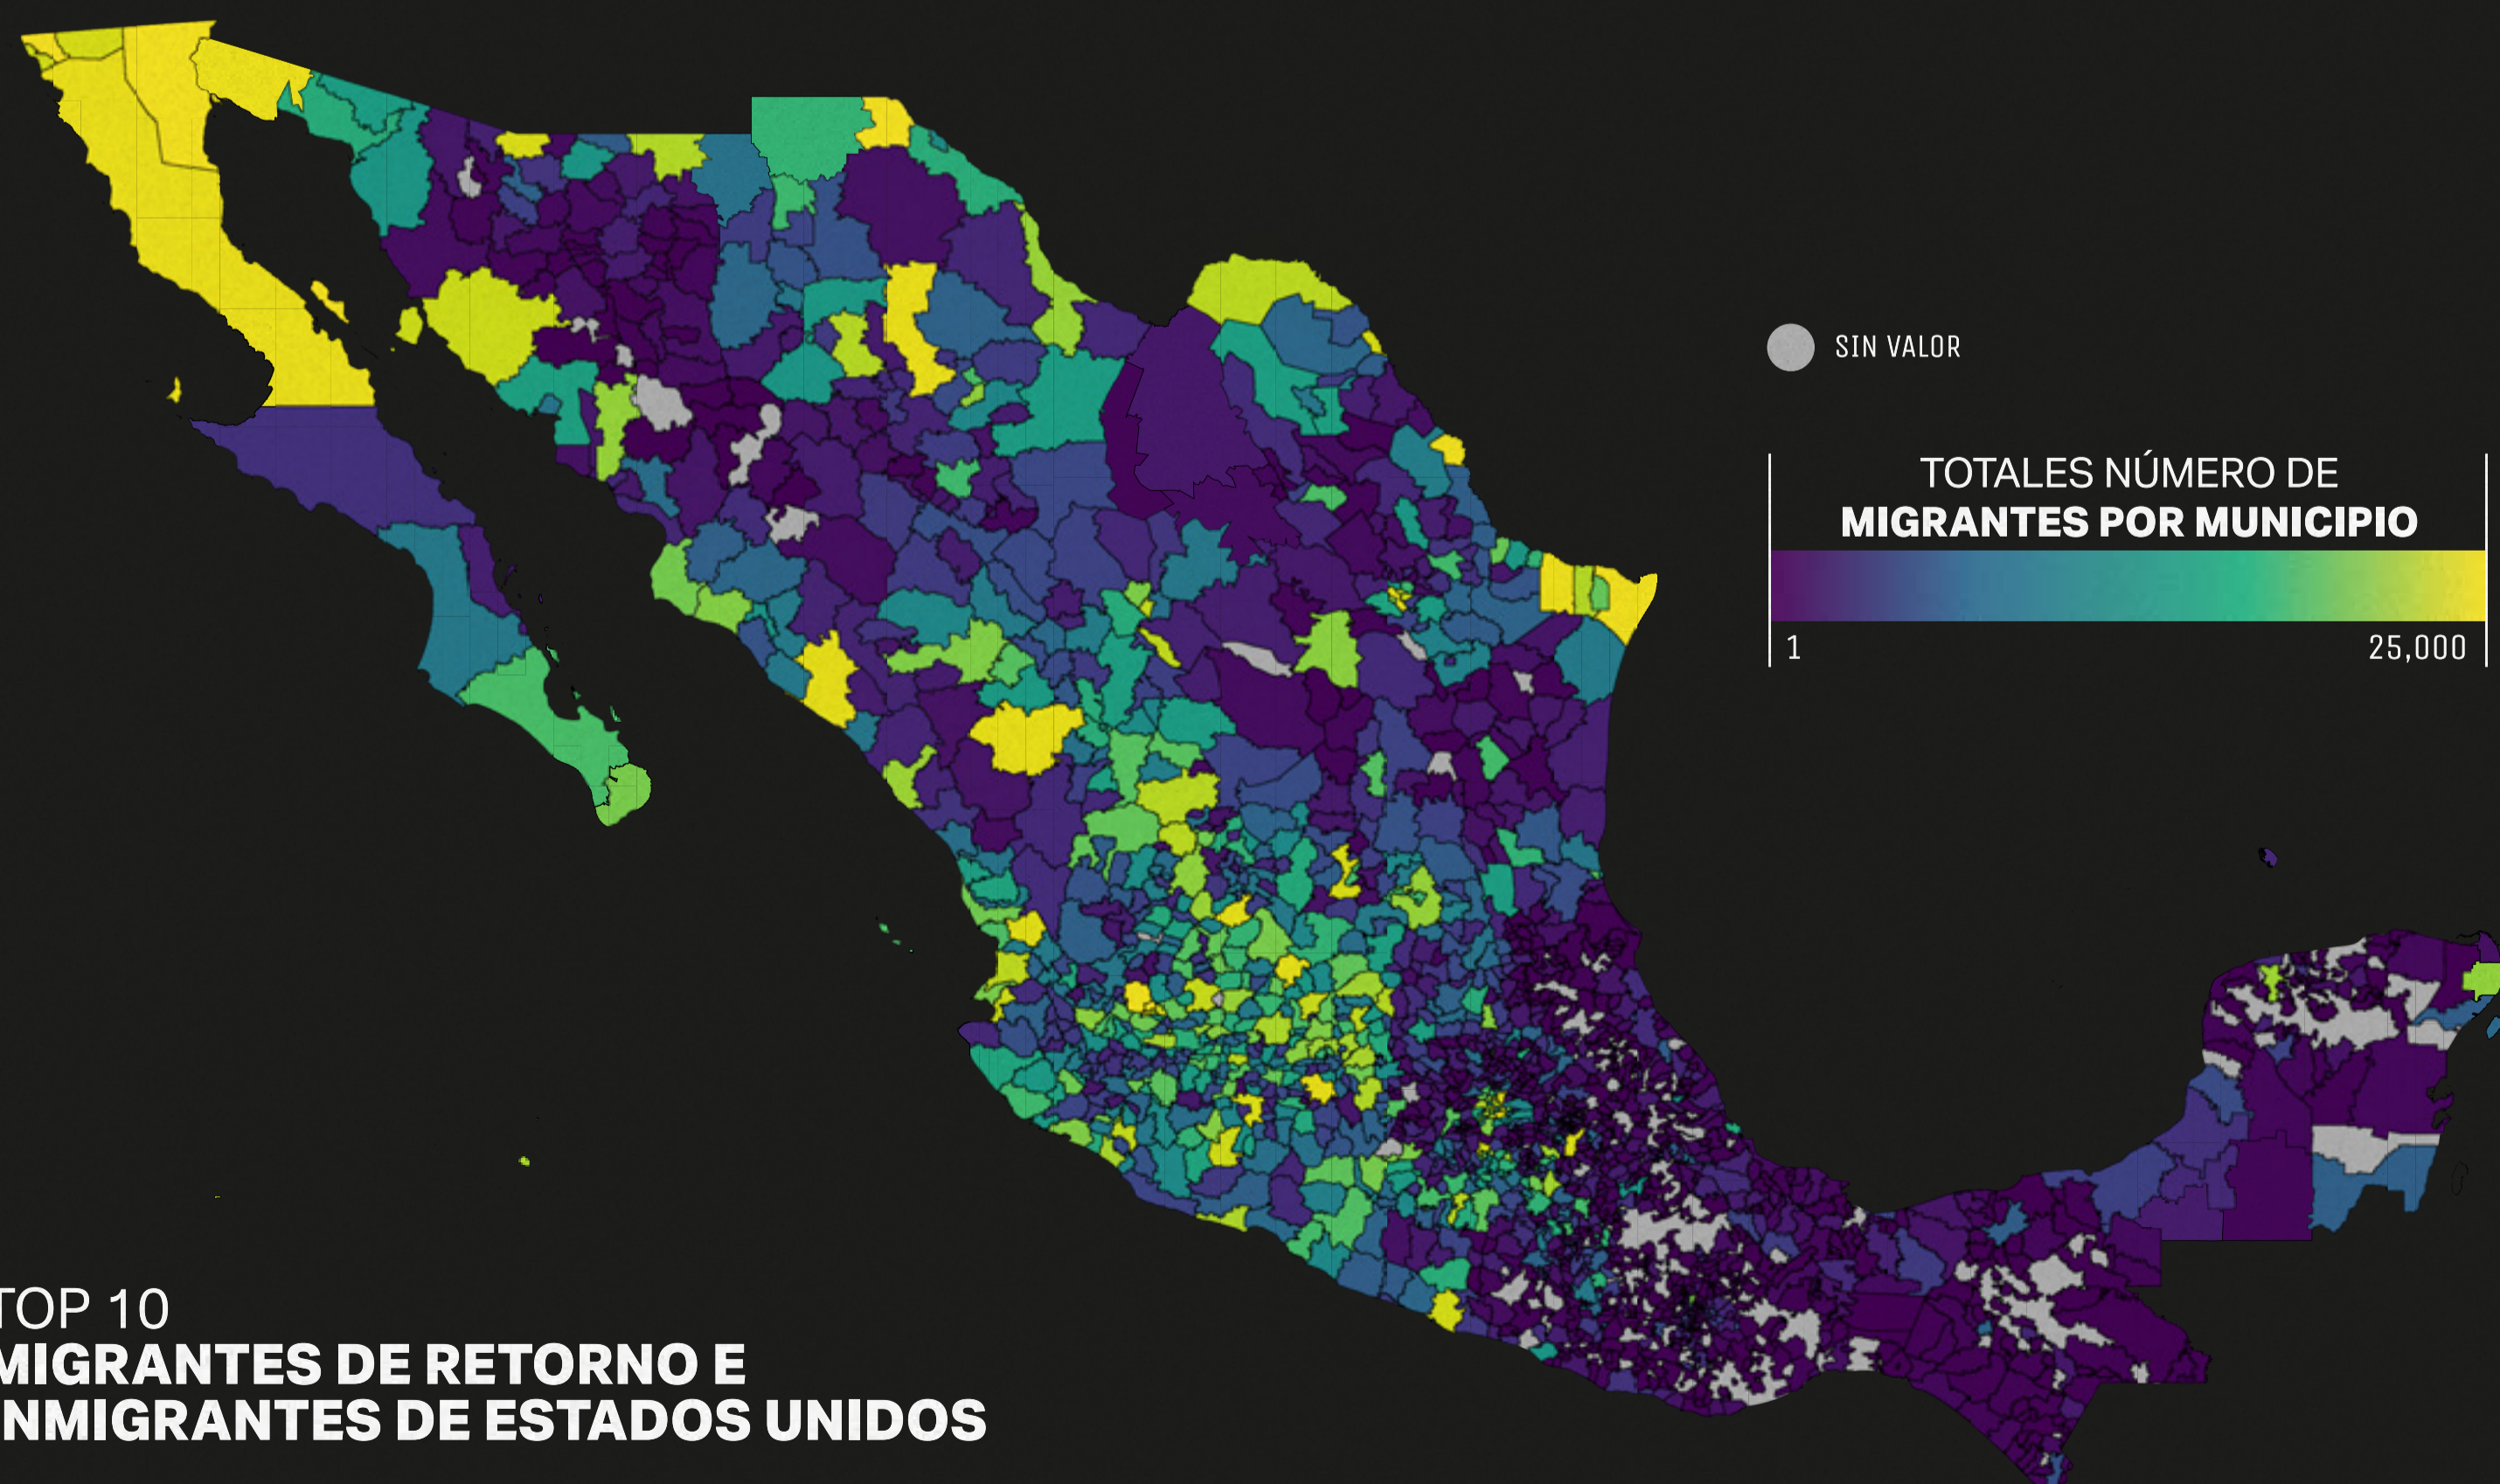

MIGRACIÓN DE ESTADOS UNIDOS A MÉXICO

(CIFRAS DE 2020)

TOTALES POR MUNICIPIO

MIGRANTES DE RETORNO E INMIGRANTES ESTADOUNIDENSES

TOP 10 MIGRANTES DE RETORNO E INMIGRANTES DE ESTADOS UNIDOS

23,032	TIJUANA, BAJA CALIFORNIA
20,444	JUÁREZ, CHIHUAHUA
9,923	MEXICALI, BAJA CALIFORNIA
6,637	GUADALAJARA, JALISCO
5,819	MATAMOROS, TAMAULIPAS
5,805	NUevo LAREDO, TAMAULIPAS
4,635	ZAPOPAN, JALISCO
4,427	REYNOSA, TAMAULIPAS
3,978	ENSENADA, B. CALIFORNIA
3,791	SAN LUIS RÍO COLORADO, TAMAULIPAS