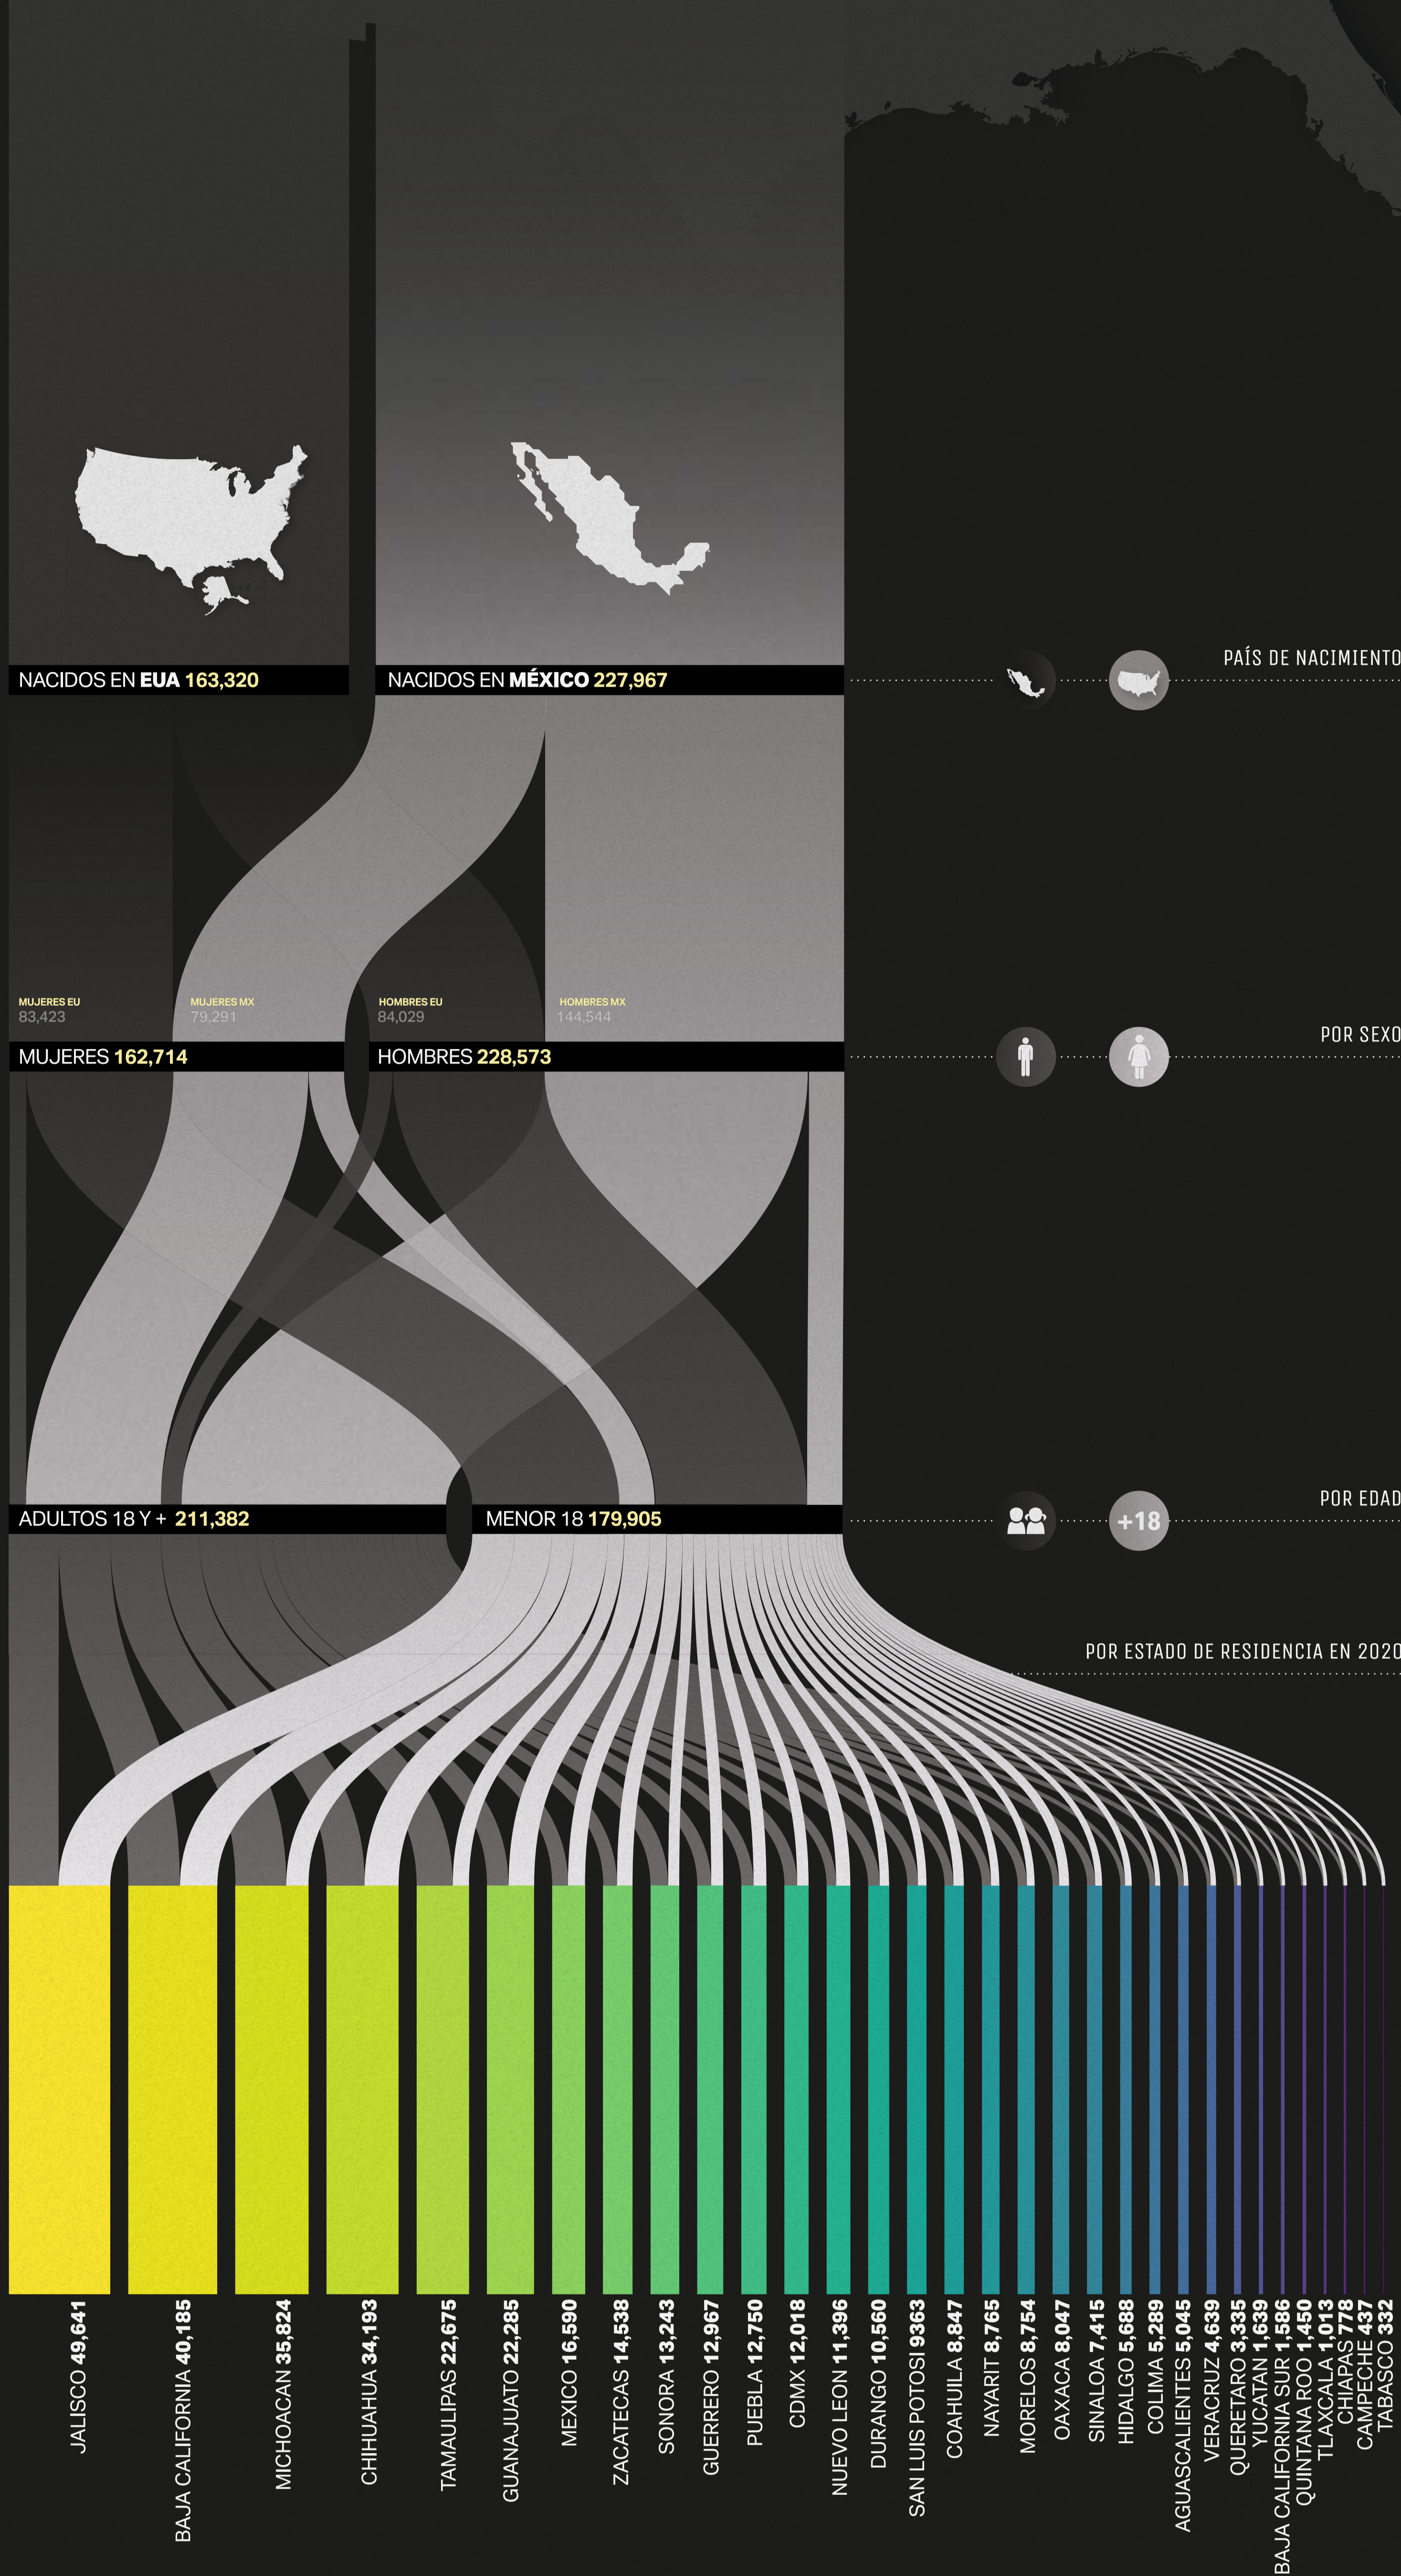

MIGRACIÓN DE ESTADOS UNIDOS A MÉXICO

(CIFRAS DE 2020)

TOTALES POR MUNICIPIO

MIGRANTES DE RETORNO E INMIGRANTES ESTADOUNIDENSES

TOP 10 MIGRANTES DE RETORNO E INMIGRANTES DE ESTADOS UNIDOS

23,032	TIJUANA, BAJA CALIFORNIA
20,444	JUÁREZ, CHIHUAHUA
9,923	MEXICALI, BAJA CALIFORNIA
6,637	GUADALAJARA, JALISCO
5,819	MATAMOROS, TAMAULIPAS
5,805	NUevo LAREDO, TAMAULIPAS
4,635	ZAPOPAN, JALISCO
4,427	REYNOSA, TAMAULIPAS
3,978	ENSENADA, B. CALIFORNIA
3,791	SAN LUIS RÍO COLORADO, TAMAULIPAS