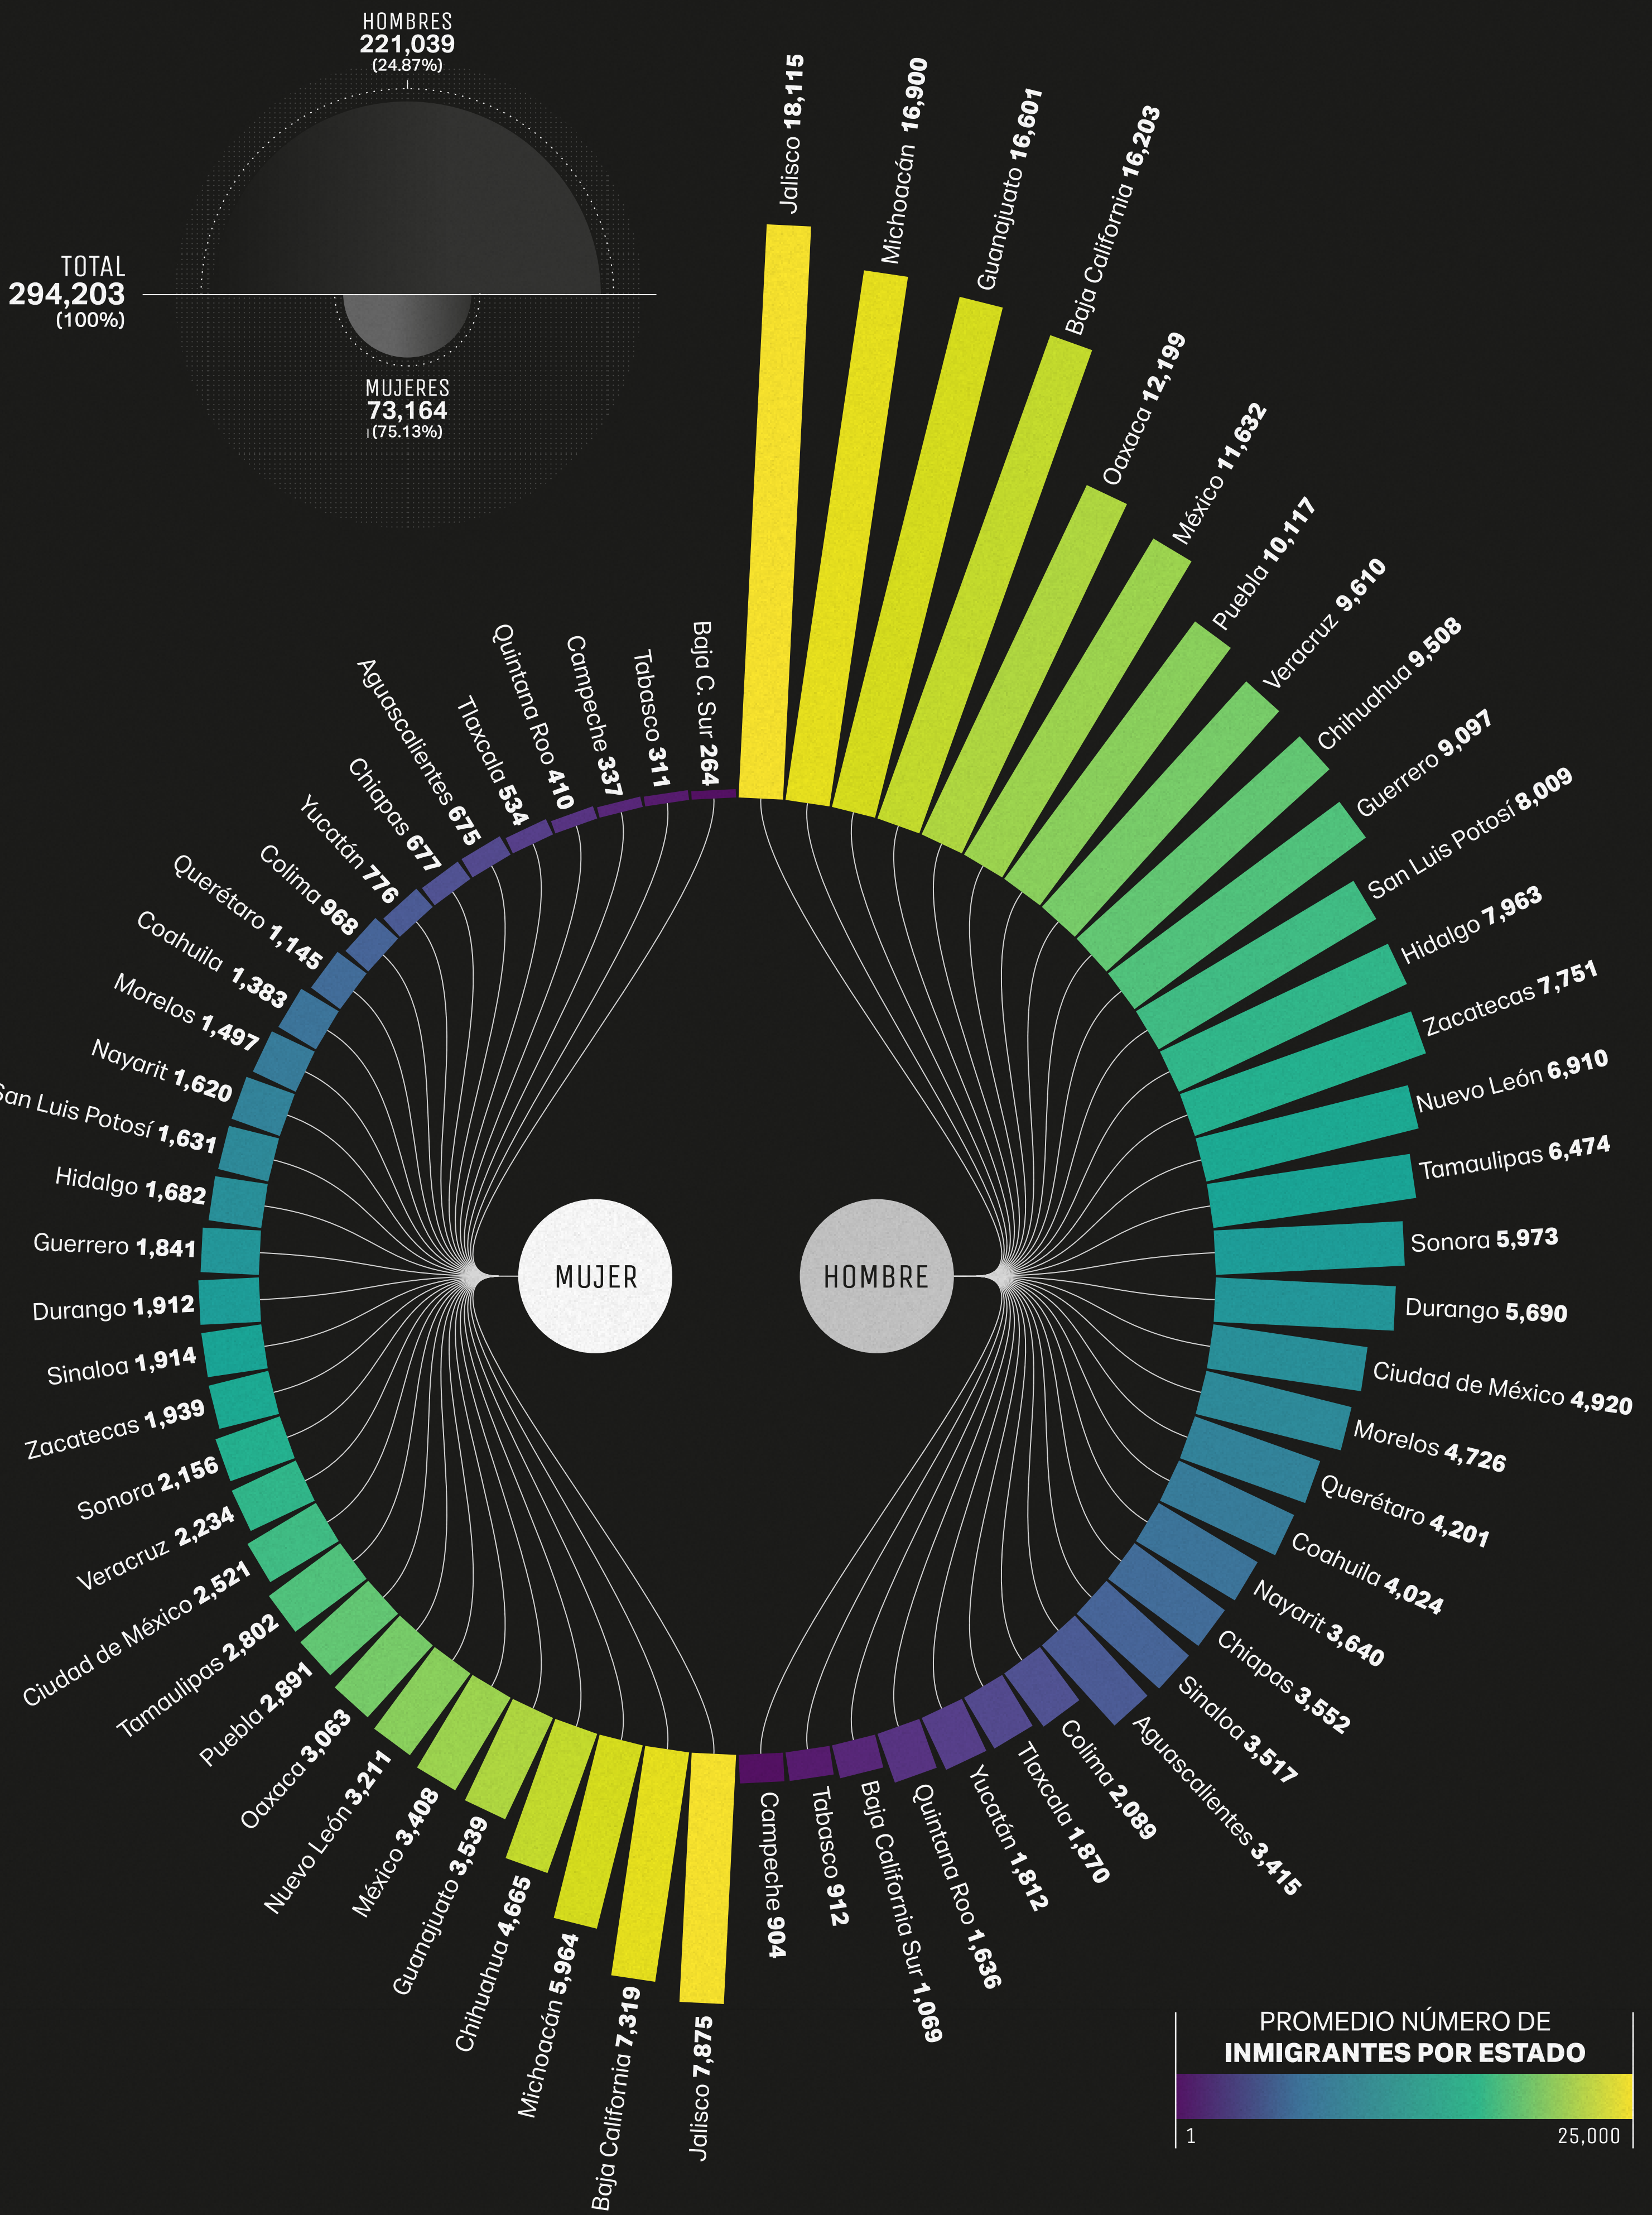

# PORCENTAJE DE POBLACIÓN MIGRANTE DE RETORNO POR SEXO

## (CIFRAS EN N°. DE HABITANTES)

A nivel nacional, una cuarta parte de la población migrante de retorno es mujer, pero hay estados como la CDMX donde en realidad es un tercio.

PROMEDIO NACIONAL

### ANÁLISIS POR ESTADO - SEXO