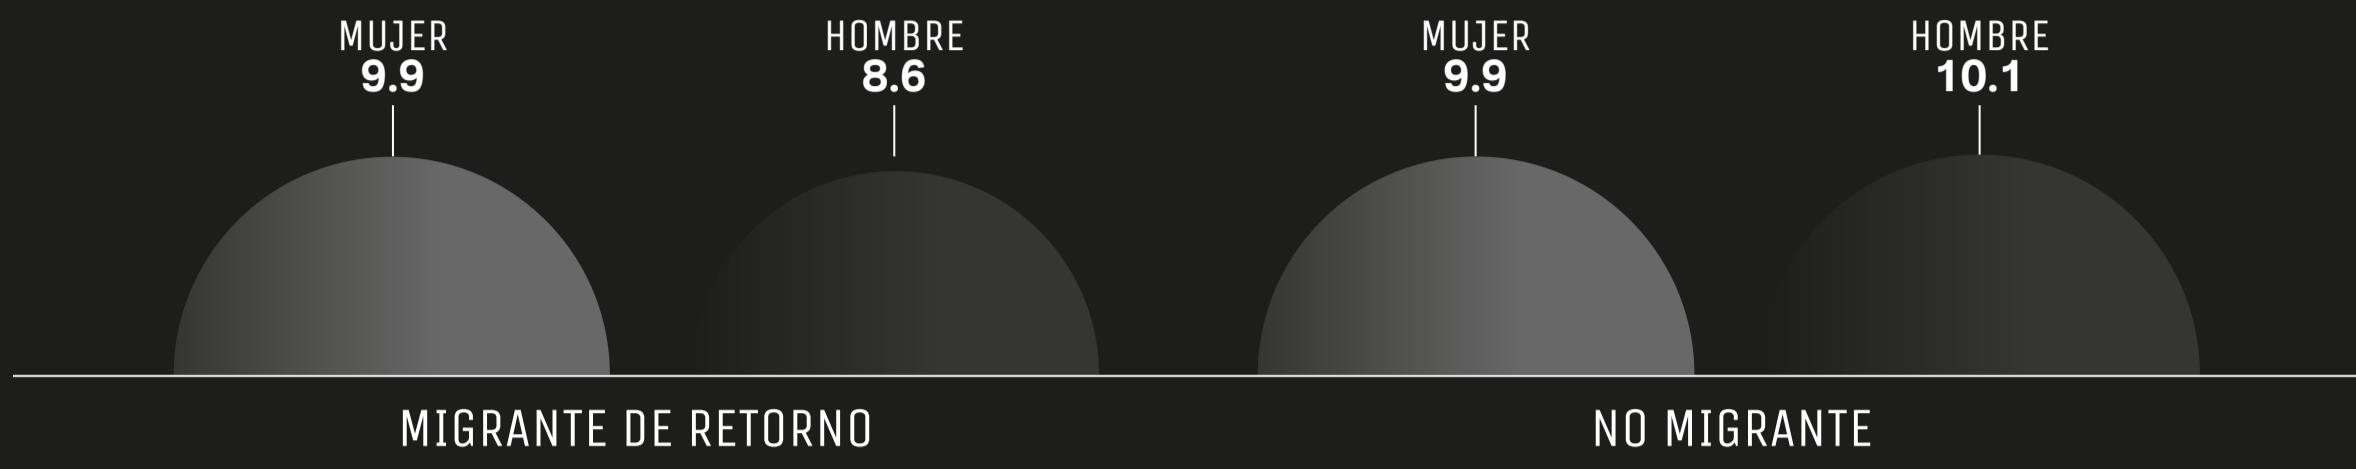

# ESCOLARIDAD PROMEDIO DE LAS Y LOS MIGRANTES DE RETORNO

## (POBLACIÓN 25-64 AÑOS)

Años de escolaridad promedio para hombres y mujeres retornadas

PROMEDIO NACIONAL

CATEGORÍAS

PROMEDIO DE DE AÑOS DE ESCOLARIDAD