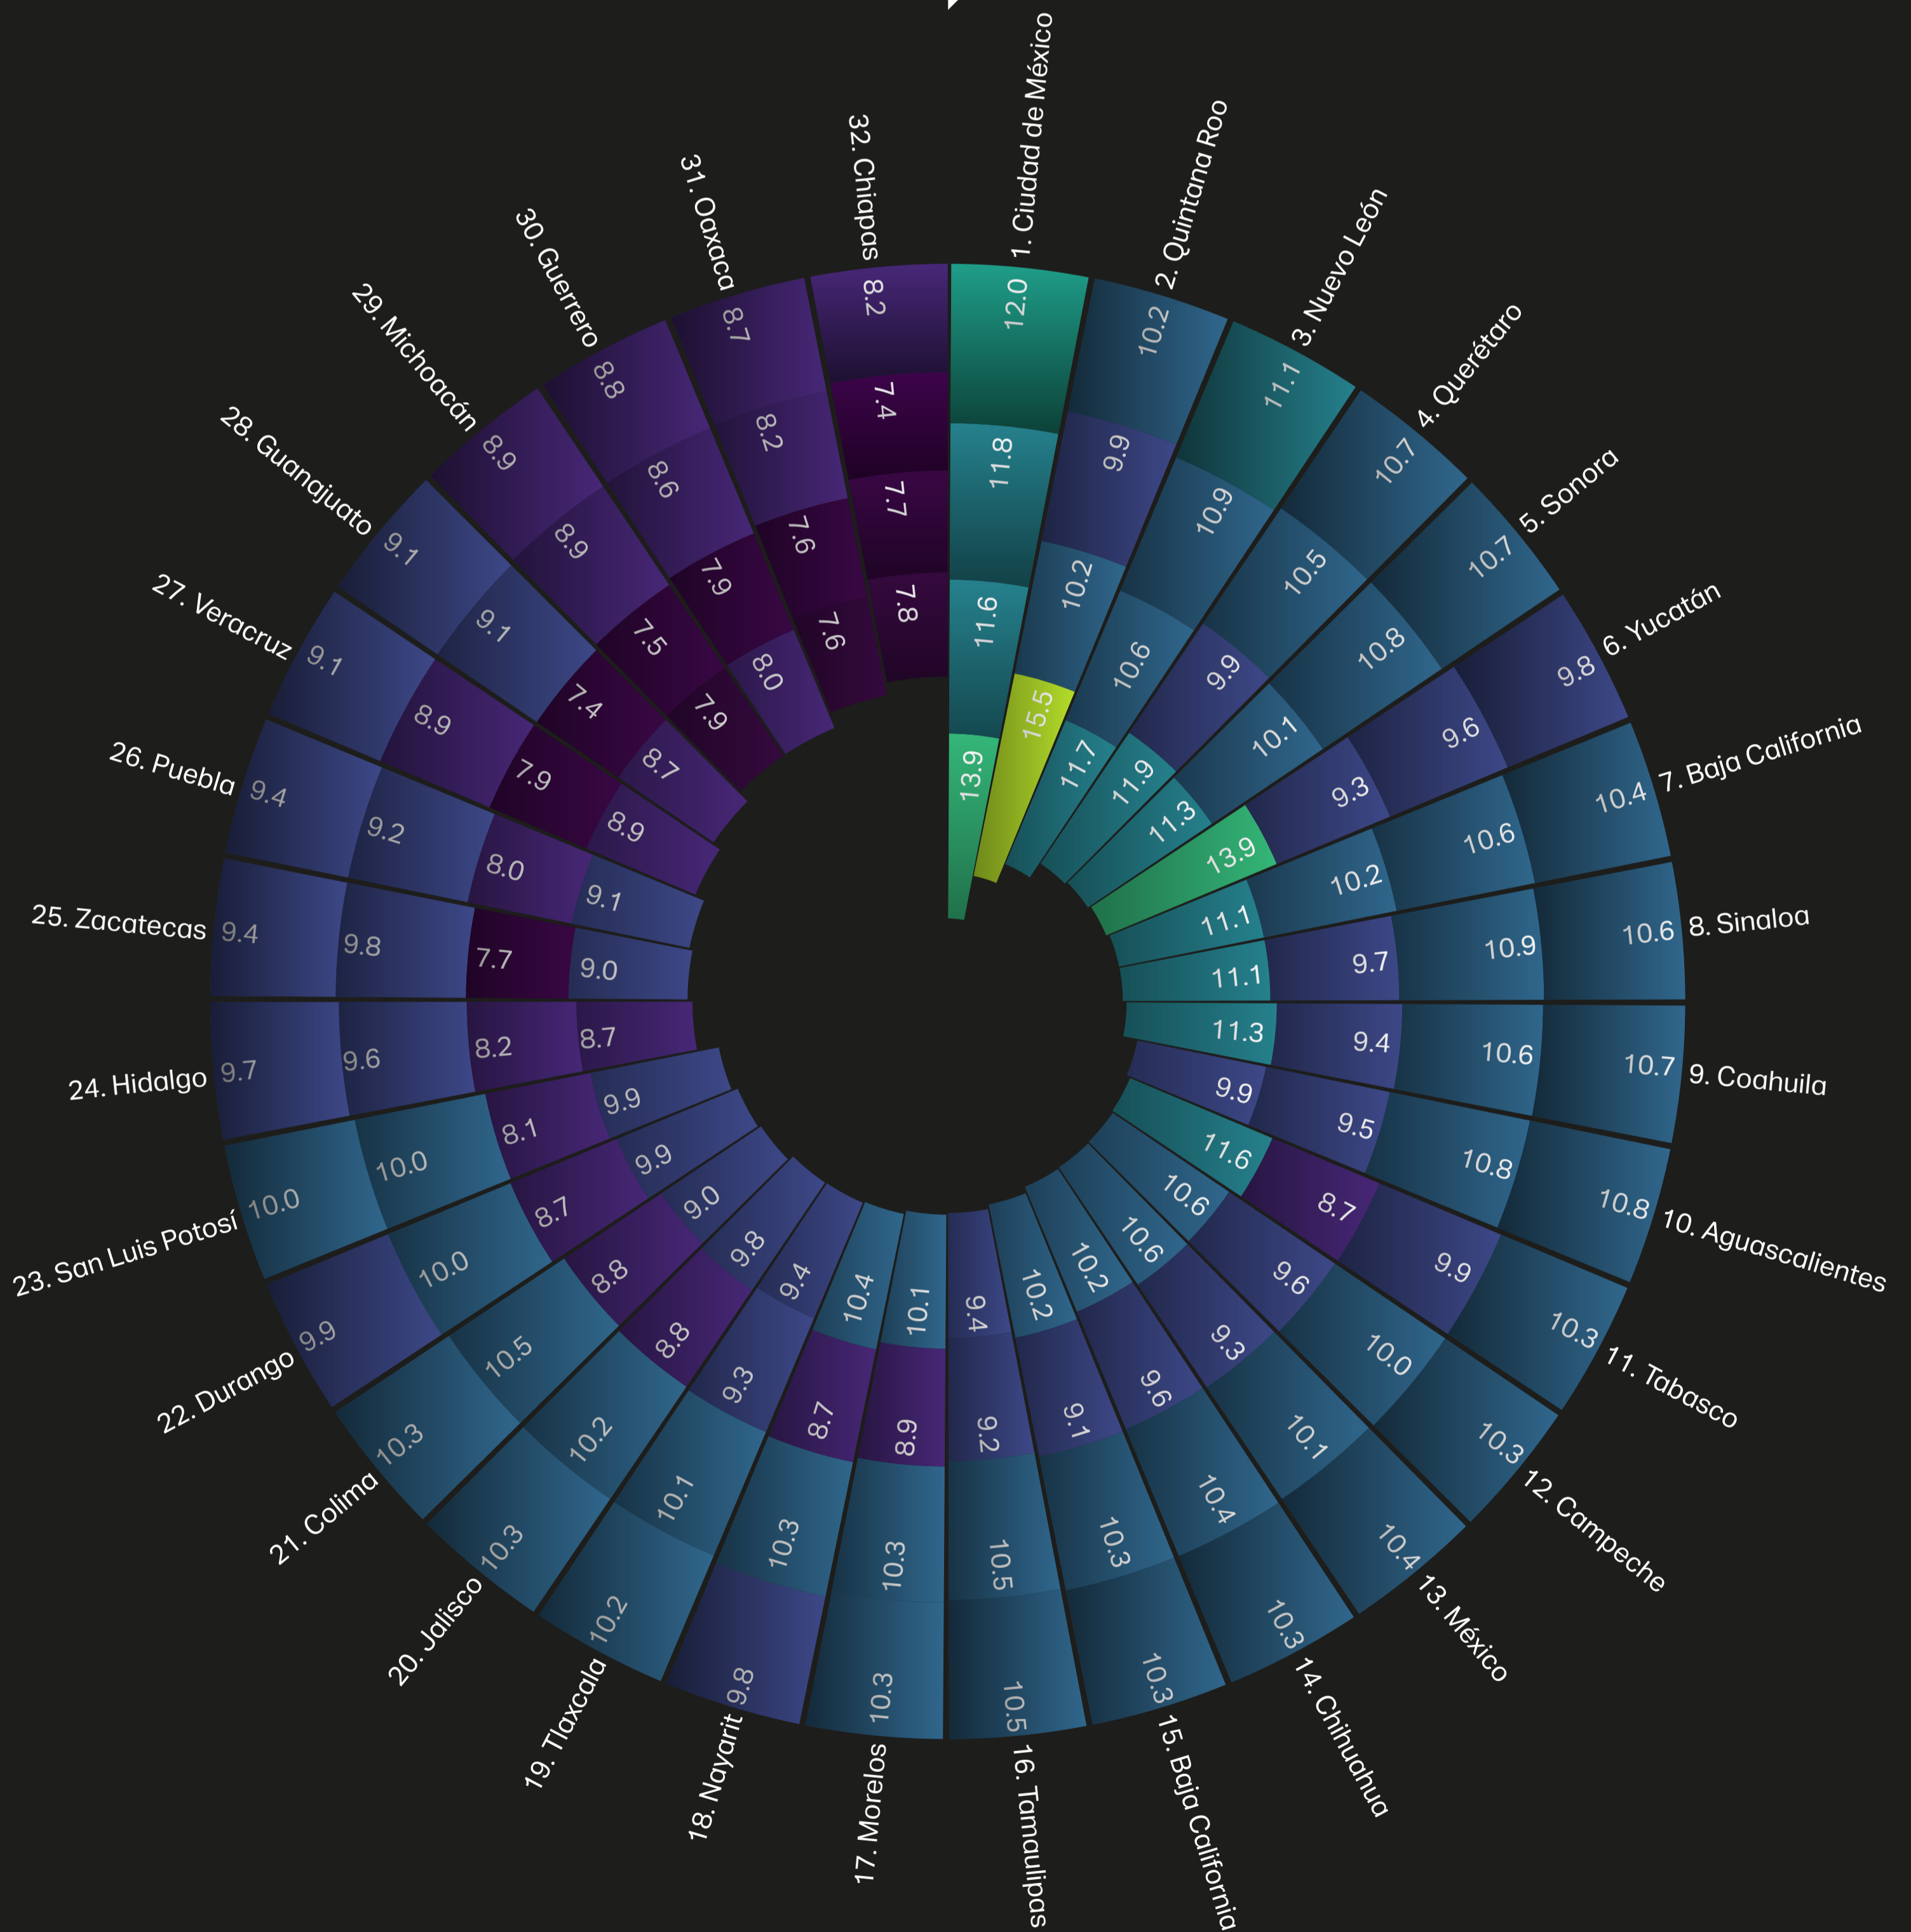

# ESCOLARIDAD PROMEDIO DE LAS Y LOS MIGRANTES DE RETORNO

## (POBLACIÓN 25-64 AÑOS)

Años de escolaridad promedio para hombres y mujeres retornadas

PROMEDIO NACIONAL

CATEGORÍAS

PROMEDIO DE DE AÑOS DE ESCOLARIDAD